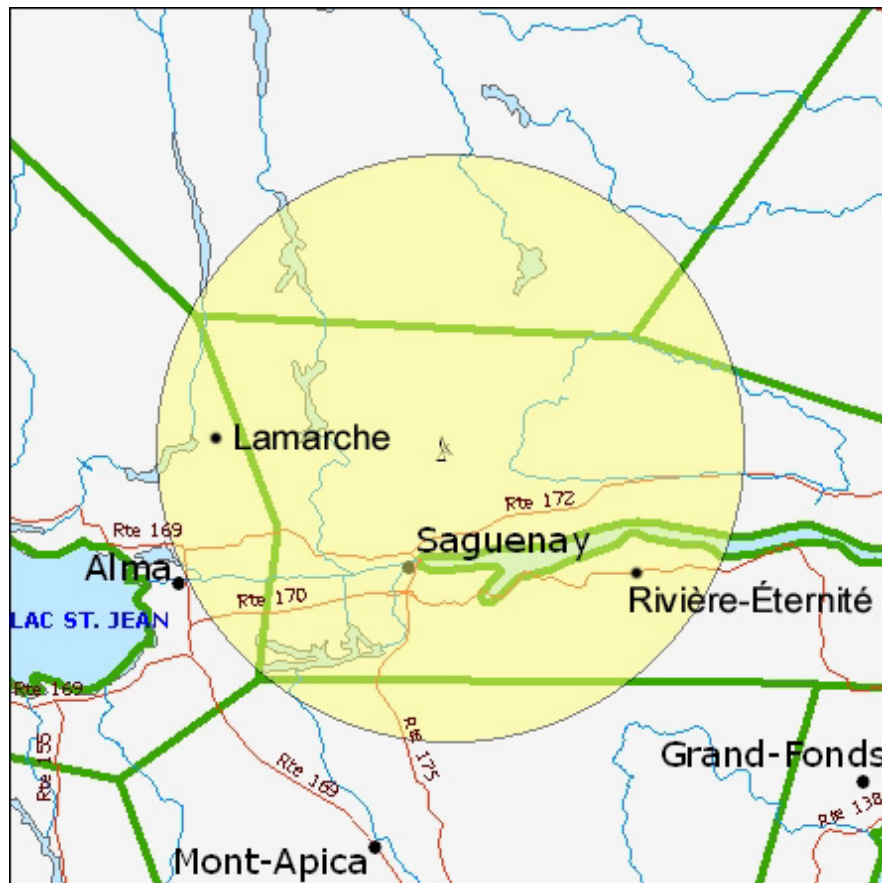

## Affichage des émetteurs par province

### Saguenay

### Saguenay 162,550 MHz

Nom de station Radiométéo :	Saguenay
Site émetteur :	Mont-Valin
Province/Territoire :	QC
Latitude :	48 36 04 N
Longitude :	70 49 46 O
Bande :	VHF
Fréquence :	162,550 MHz
Indicatif d'appel :	XLR 285
Puissance apparente rayonnée :	100 W
Hauteur de l'antenne au-dessus du sol :	496 m

La région de couverture sur la carte est approximative. La couverture réelle varie selon le terrain, le type de récepteur, d'antenne, et l'ampleur du brouillage par les stations adjacentes.