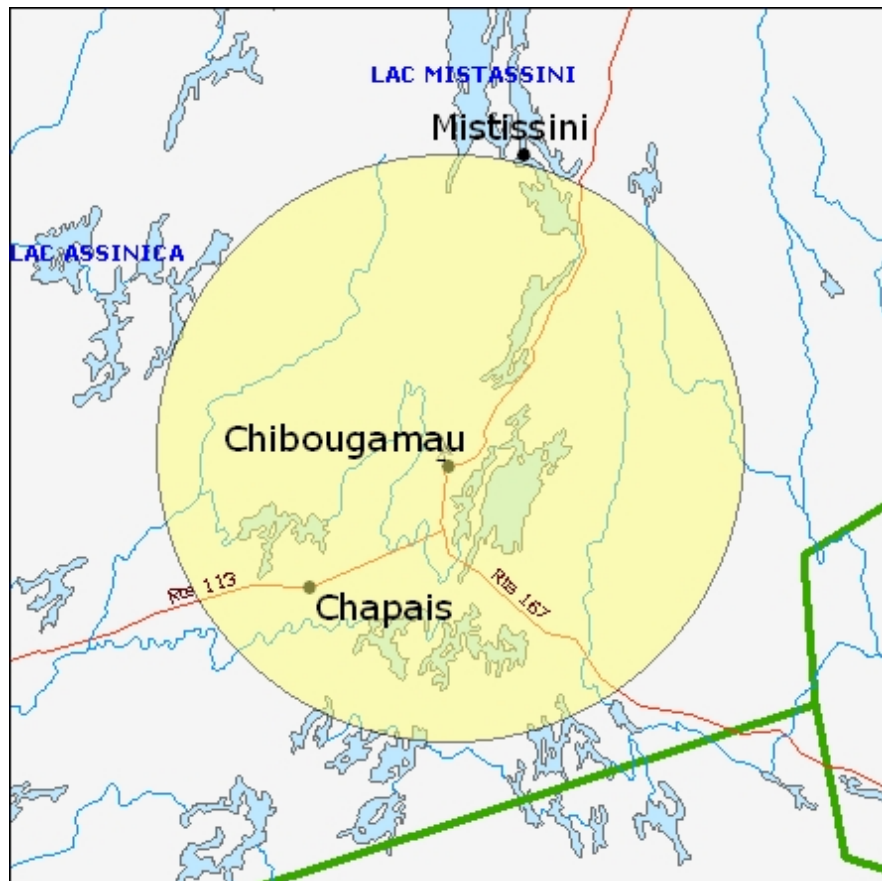

Affichage des émetteurs par province

Chibougamau

Chibougamau 162,550 MHz

Nom de station Radiométéo :	Chibougamau
Site émetteur :	Mont-Bourbeau
Province/Territoire :	QC
Latitude :	49 56 46 N
Longitude :	74 20 59 O
Bande :	VHF
Fréquence :	162,550 MHz
Indicatif d'appel :	XLR 749
Puissance apparente rayonnée :	200 W
Hauteur de l'antenne au-dessus du sol :	236 m

La région de couverture sur la carte est approximative. La couverture réelle varie selon le terrain, le type de récepteur, d'antenne, et l'ampleur du brouillage par les stations adjacentes.